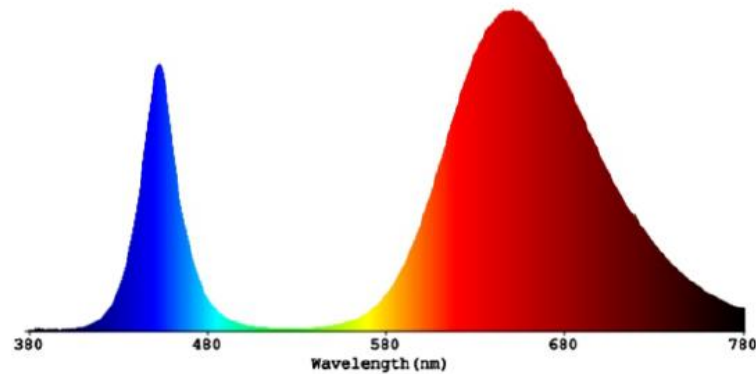

Светильники TL для растений. Особенности.

130411908 – 8W
130411912 – 12W
130411915 – 15W

Мощность 8/12/15 W

- Прозрачный рассеиватель;
- Цвет свечения: красно-синий;
- Спектр свечения: полный;
- Угол светового потока 110°;
- Срок службы 25000 часов;
- Кнопка включения на корпусе;
- Соединение в линию до 25 шт;
- 2 года гарантии;
- Легкий монтаж;
- Оригинальная упаковка.